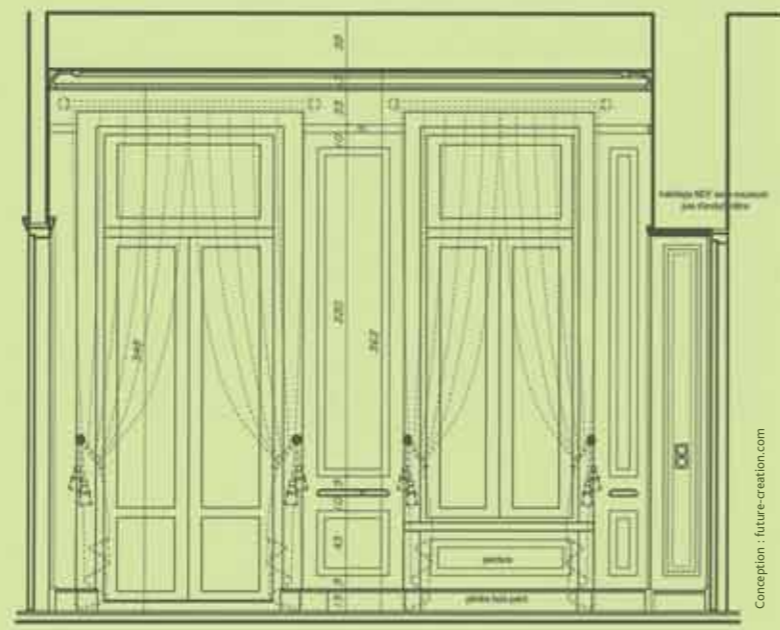

SOB 1 Master Bathrm
ELEVATION D
FENETRES

L'architecte
de votre
intérieur

Monosphere
Interior Designer

Nous matérialisons les rêves du client avec créativité, technicité, souci du détail.

Nous identifions les nécessités, la réalité du site, les contraintes du programme afin de définir le cahier des charges.